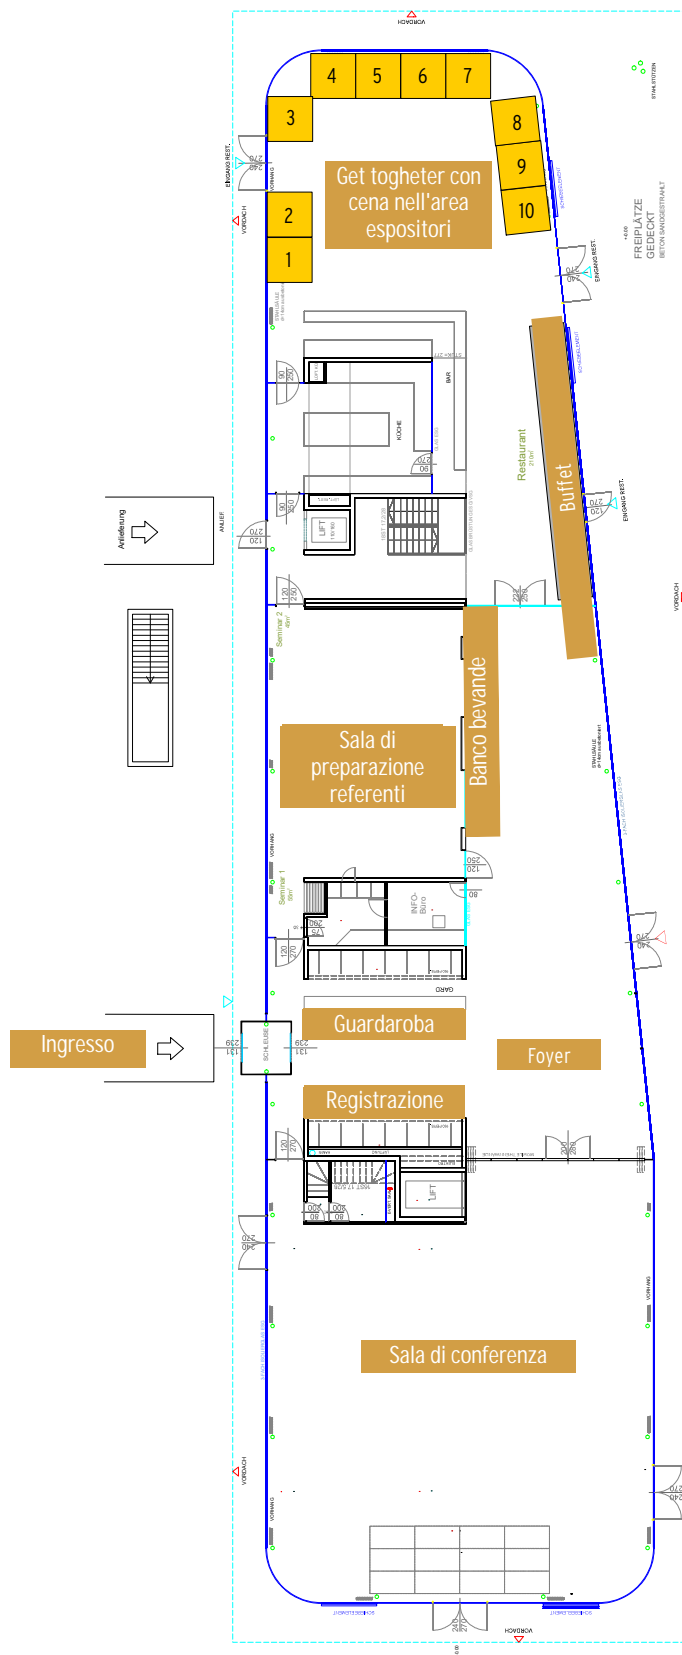

SPAZI ESPOSITIVI NEL CENTRO CONGRESSI